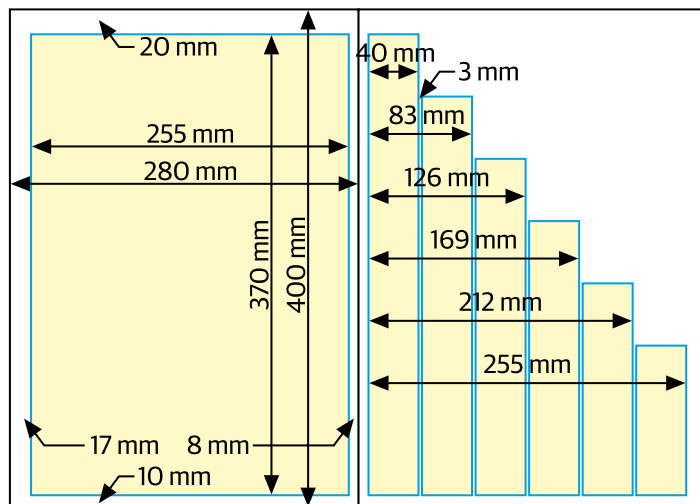

Tekniset tiedot

	Leveys	Korkeus
Lehden koko	280 mm	400 mm
Painopinta-ala	255 mm	370 mm
Etusivu	255 mm	295 mm
Takasivu	255 mm	370 mm
Teksti		
1 palsta	40 mm	
2 palstaa	83 mm	
3 palstaa	126 mm	
4 palstaa	169 mm	
5 palstaa	212 mm	
6 palstaa	255 mm	

Aineisto mieluiten PDF-muodossa, myös Adobe Illustrator- ja InDesign-muodot käyvät. Kirjasimet upotettuna ja kuvat CMYK-muodossa. Väriprofiili ISONewspaper, resoluutio vähintään 200 ppi.

Ilmoitushinnat

Perushinnat

Etusivu.....	5,30 €/pmm
Takasivu	4,55 €/pmm
Sisäkannet	4,10 €/pmm
Tekstissä.....	3,98 €/pmm
Konesivut.....	2,65 €/pmm
Etusivun moduulit 83x30 mm.....	340 €/kpl
Liitteet ja internet-mainonta	Kysy tarjous!

Hinnat ilman arvonlisäveroa. Mainostoimistopalkkio erillisen sopimuksen mukaan. Lehti ei vastaa ilmoituksen poisjäämisen aiheuttamista vahingoista.

Pienet ilmoitukset maatalouspörssiin

Rivi-ilmoitus 1x20 mm	40 €
Kuvallinen ilmoitus 1x50 mm.....	90 €

Lähetä ilmoituksen tiedot, kuva ja laskutustiedot sähköpostitse osoitteeseen paivi.jaakola@mtk.fi noin viikkoa ennen lehden ilmestymistä tai soita 020 413 3125.

Aineiston toimitus

Media valmistus ja valmiit ilmoitukset

ilmoitus@suomalainenmaaseutu.fi

Sähköposti (alle 3 Mt liitteet)

etunimi.sukunimi@suomalainenmaaseutu.fi