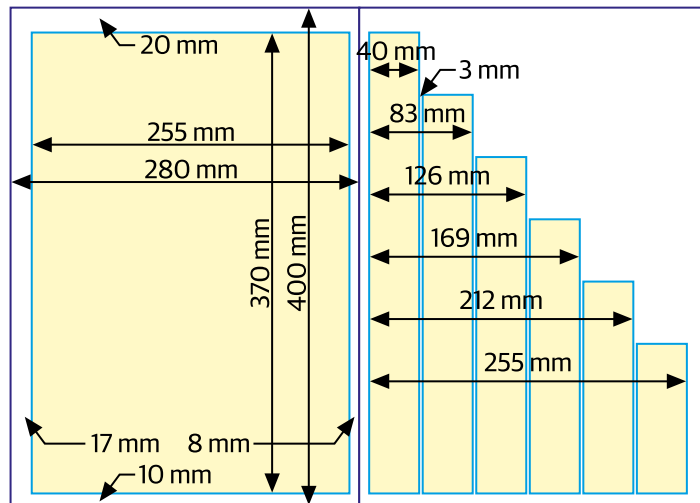

**Technical data**

		Width	Height
<b>Paper size</b>		280 mm	400 mm
<b>Printing-area</b>		255 mm	370 mm
<b>Front page</b>		255 mm	295 mm
<b>Back page</b>		255 mm	370 mm
<b>Text</b>	1 column	40 mm	
	2 column	83 mm	
	3 column	126 mm	
	4 column	169 mm	
	5 column	212 mm	
	6 column	255 mm	